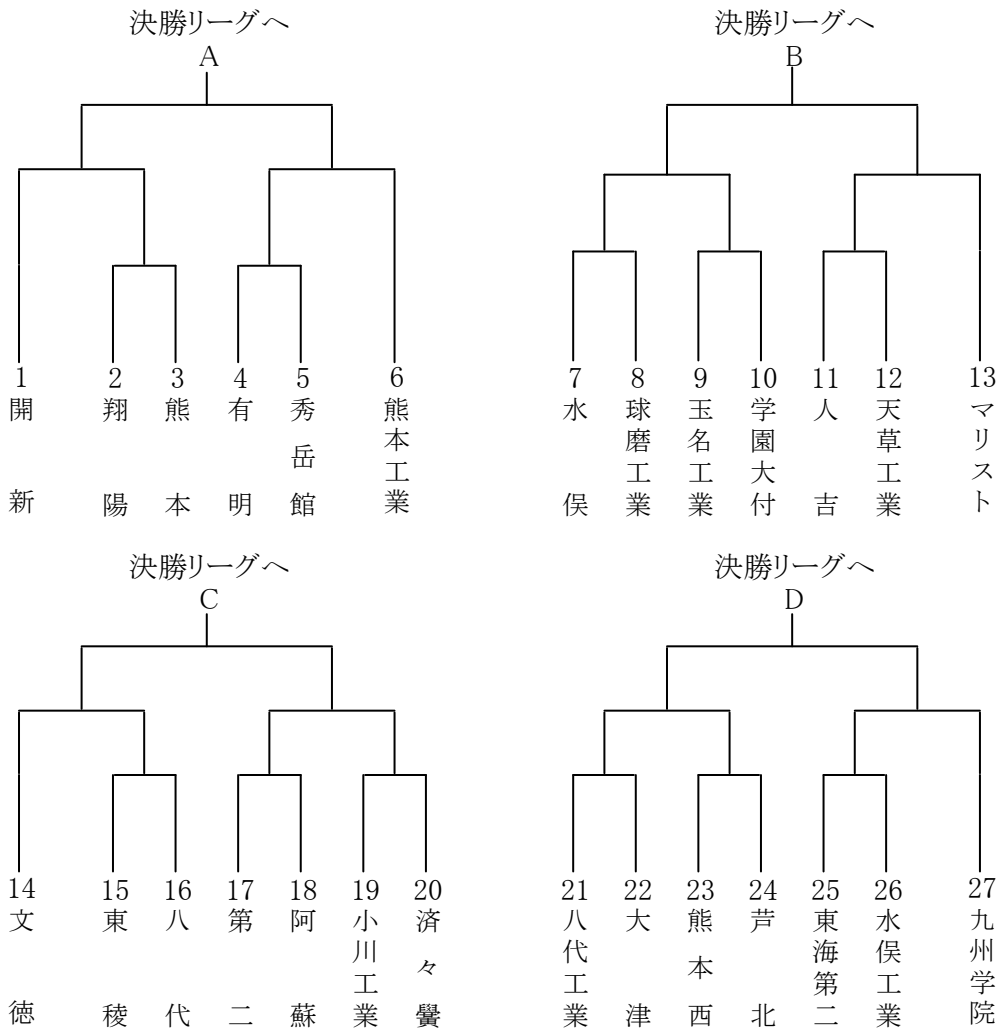

平成21年度熊本県高等学校総合体育大会

空手道競技

<第1日目>平成21年5月30日(土)

<第2日目>平成21年5月31日(日)

★監督会議及び審判会議 8時30分
★開会式 9時00分
★試合開始 9時30分

★監督会議及び審判会議 8時30分
★試合開始 9時00分
★閉会式 15時00分

	競技	予定時間
1	男子個人形予選(A・B・C・Dコート)	9:30~10:10
2	女子個人形予選(A・B・C・Dコート)	10:10~10:50
3	男子団体組手 1・2回戦	10:50~12:30
	昼食	12:30~13:10
4	男子団体組手 3回戦	13:15~14:00
5	女子団体組手 1・2回戦	14:00~15:00
6	男子団体組手 パート決勝	15:00~15:25
7	女子団体組手 パート決勝	15:25~15:50
8	男子個人組手 1・2回戦	16:00~17:00
9	女子個人組手 1・2回戦	17:00~18:00
	終了	18:00

	競技	予定時間
1	女子個人形決勝(Aコート)	9:00~9:45
	男子個人形決勝(Bコート)	
2	男子団体組手 決勝リーグ	9:50~12:20
	女子団体組手 決勝リーグ	
	昼食	12:20~13:00
3	女子個人組手 パート決勝まで	13:00~13:35
4	男子個人組手 パート決勝まで	13:40~14:15
5	男女個人組手準決勝A Bコート	14:20~14:30
6	男女個人組手 決勝 Aコート	14:35~14:40
	閉会式	15:00~

男子団体組手

※天候等の都合により、日程が変更になる場合があります